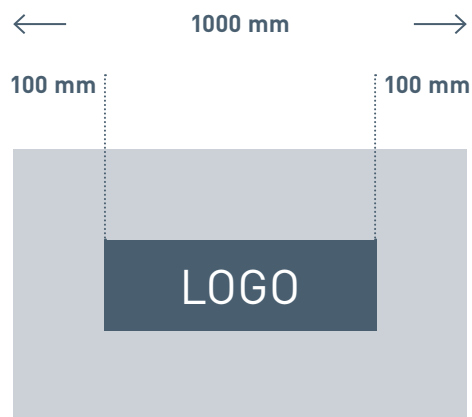

Minimale afstand tot de productrand: telkens 100 mm.

Maximale logobreedte: 800 mm.

Minimale lettergrootte: 100 mm.