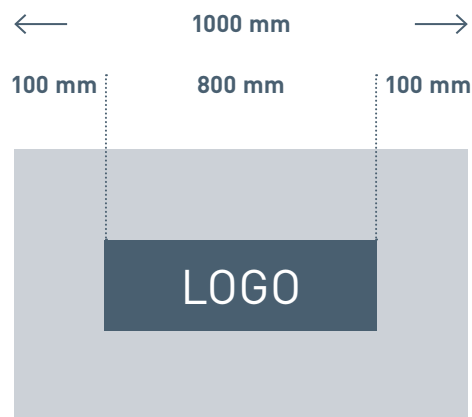

Minimale afstand tot de productrand: telkens 100 mm.

Maximale logobreedte: 800 mm.

Minimale lettergrootte: 100 mm.