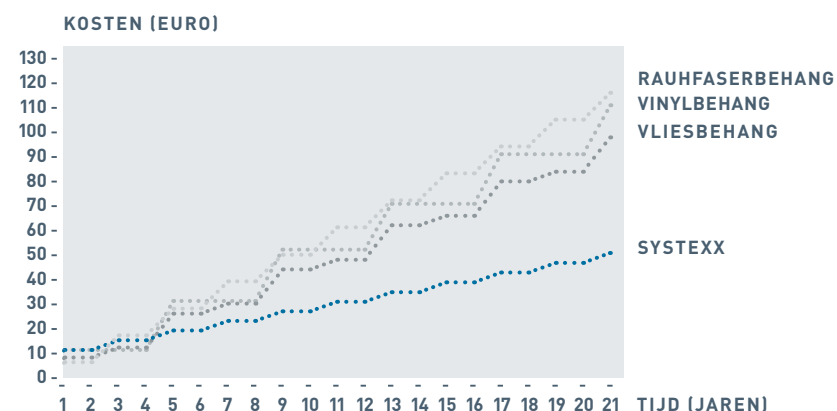

## EEN WANDBEKLEDING DIE ZICH TERUGVERDIENT

Doordat het materiaal ten minste 30 jaar houdbaar is, door de lange onderhoudstermijn en door de lage exploitatiekosten heeft Systexx een ideale prijs-kwaliteit verhouding. Vliesbehang en vinylbehang zijn op de korte termijn weliswaar goedkoper, maar moeten bij intensief gebruik om de 2 à 5 jaar worden vervangen.