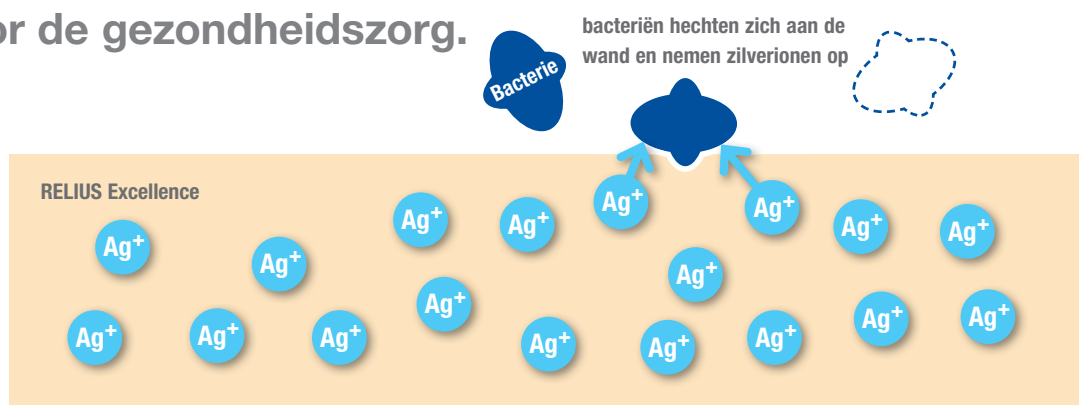

ALS BESTE BEKROOND

RELIUS Excellence

U zoekt een excellente, buitengewoon duurzame wandafwerking met slechts 1 verflaag? En daarnaast wilt u ook nog veel arbeid besparen? Dan is RELIUS Excellence precies de juiste bekroonde binnenmuurverf. Met een uitzonderlijk goede dekking en een zeer hoge schrobvastheid bent u verzekerd van een Koninklijke onderscheiding.

Binnenmuurverf bij uitstek.

RELIUS Excellence

Extreme prestaties vereisen extreme oplossingen. Met RELIUS Excellence wordt een perfect resultaat geleverd in 1 arbeidsgang.

- 1-laags binnenmuurverf van wereldklasse voor het beste resultaat
- Perfect voor toepassingen met hoge eisen, zoals ziekenhuizen, zorgcentra, kinderdagverblijven, scholen, openbare gebouwen, hotels en levensmiddelenindustrie
- Gebruiksklaar, gemakkelijk doorroeren, zeer lichte krachtsparende snelle verwerking
- Zeer mooie vloeïng door de lange open tijd voor vlakken zonder aanzetten, zelfs bij strijklicht
- Exclusieve, krijtmatte afwerking met een briljante witheid
- In meerdere verpakkingsgroottes: 3 ltr en 12,5 ltr
- In wit en 10.000 kleuren via RELIUS Living Colours 2.0

DIN EN 13300

Dekking klasse **1**
Schrobbvastheid klasse **1**

Topklasse voor de gezondheidszorg.

Ideaal voor de levensmiddelenindustrie, zorg en onderwijs: RELIUS Excellence remt de uitbreiding van gevaarlijke ziekteveroorzakers doelbewust af. Door de zilverionen wordt het oppervlak beschermd tegen bacteriën.