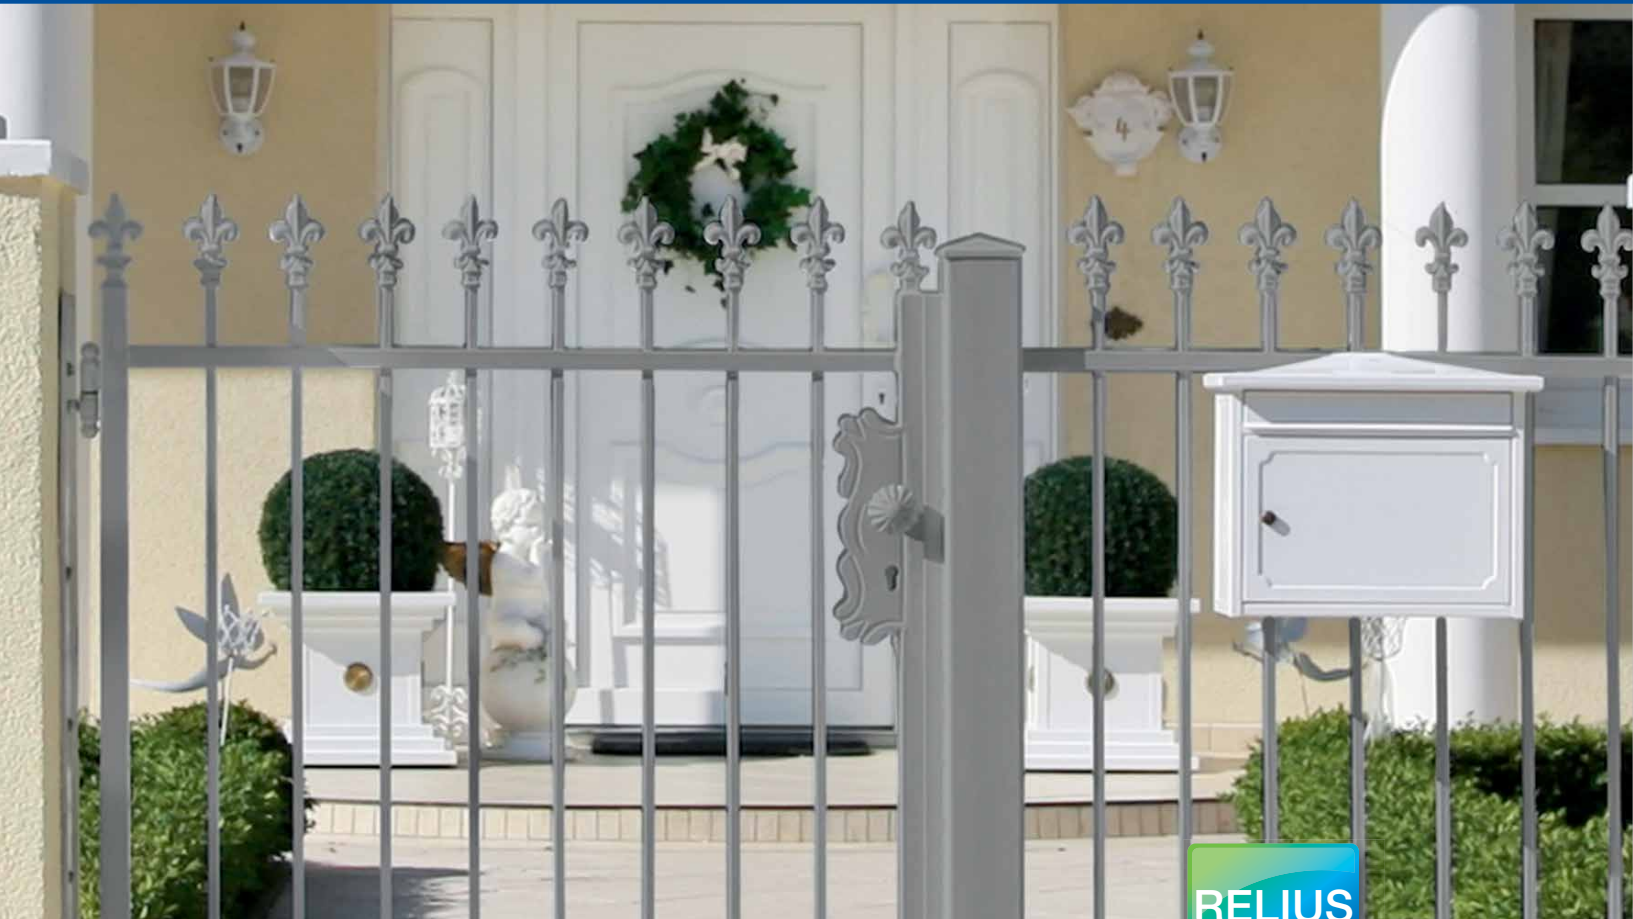

DUURZAME METAALPROTECTIE

RELIUS Profi MetalProtect

Met het RELIUS een-pot Profi MetalProtect systeem zien metalen deuren, hekwerken, bekledingen en andere metalen bouwdelen er niet alleen veel fraaier uit, maar worden ze ook langdurig beschermd. En dan moet het beste nog komen: dankzij de uitstekende eigenschappen is RELIUS Profi MetalProtect uitzonderlijk licht en soepel te verwerken. Voor buiten.

Kleurrijke bescherming

RELIUS Profi MetalProtect onderscheidt zich door zeer sterke eigenschappen:

- Lichte soepele verwerking met de kwast, rol en airless
- Weerbestendig en snel droog
- Uitstekende hechting op alu, koper, zink, staal en oude verflagen
- Actief corrosiewerend
- EPS-systeem, grond-, tussen- en afwerklaag in één
- Goede kantendekking
- Uitgebreide kleurkeuze: in 3 standaard - en 4 ijzerglimmer kleuren evenals in 1.300 kleuren via RELIUS Living Colours 2.0
- Verpakking: 0,75 ltr., 2,5 ltr., 10 ltr.